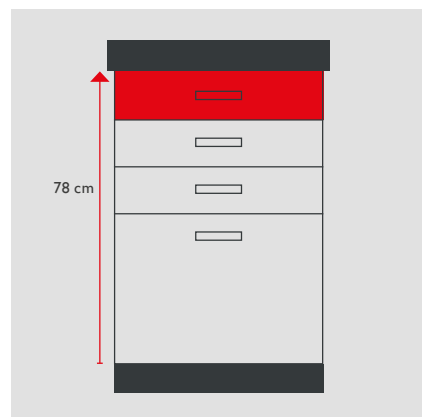

EVOLUTION 130

- + 1 tiroir supplémentaire pour ranger votre vaisselle
- + Fini le mal de dos à cause de meubles trop bas ! Hauteur des meubles adaptée à votre taille
- + C'est l'équilibre des proportions, la symétrie des lignes et volumes sur les meubles bas comme sur les meubles hauts

ACCÈS RAPIDE ET FACILE À TOUS VOS PRODUITS