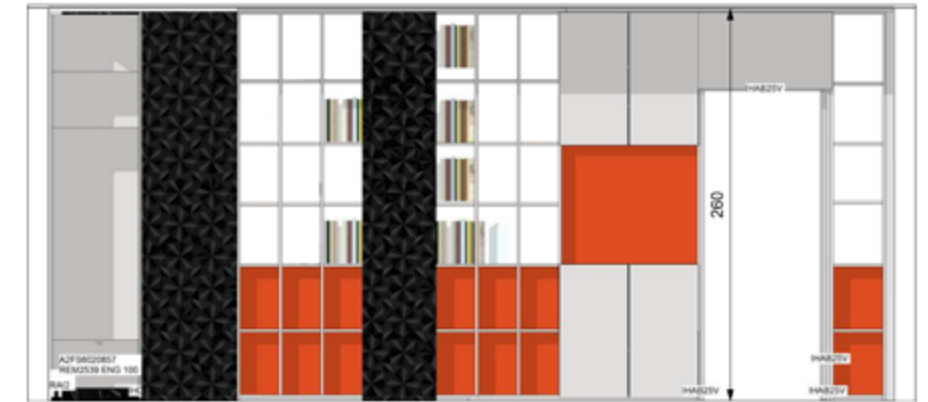

1 934,40 €

Voir le détail du prix page 202

> Découvrez toute notre sélection déco et nos meubles sur notre boutique en ligne www.shop.schmidt

WONDER WALL

Jérémie
DÉVELOPPEMENT PRODUIT

Pour structurer un espace ouvert ou créer une entrée séparée de la pièce à vivre, nous avons imaginé cette bibliothèque double face. Elle délimite sans enfermer, alterne les transparences et les niches cachées. Sa pleine hauteur apporte de la verticalité et peut accueillir une porte pour plus d'intimité.