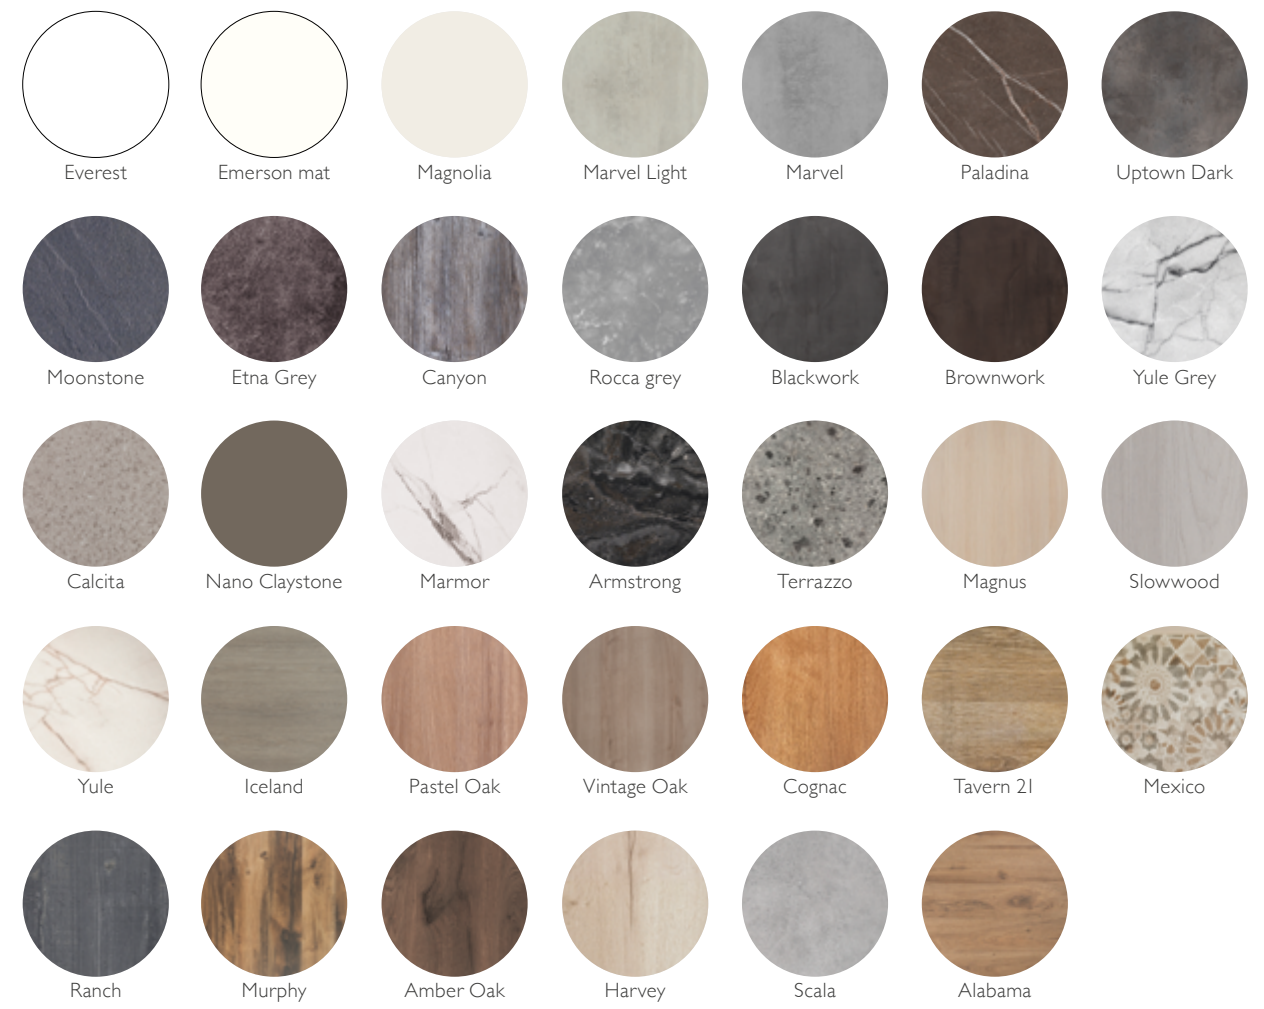

Stratifié

Avec pas moins de 34 coloris, nos plans de travail de qualité hydrofuge permettent toutes les audaces créatives. Disponible en épaisseur 20, 40 et 78 mm.

34
coloris
disponibles

Stratifié finition nano