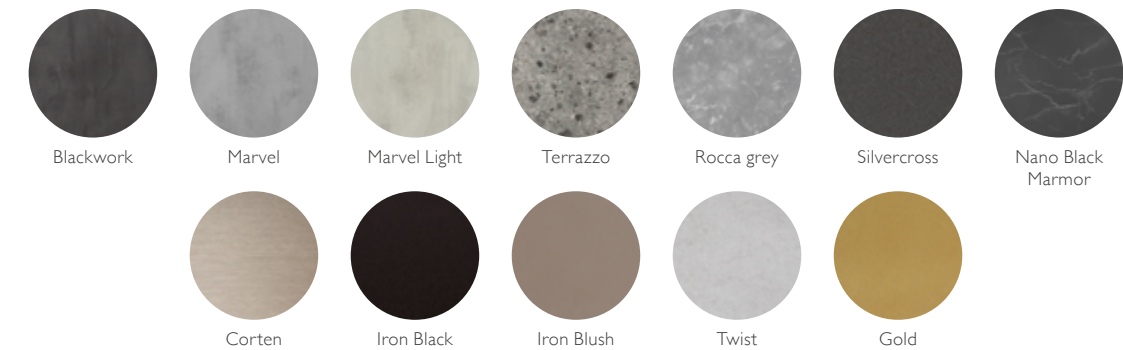

Effets matières et métallisés