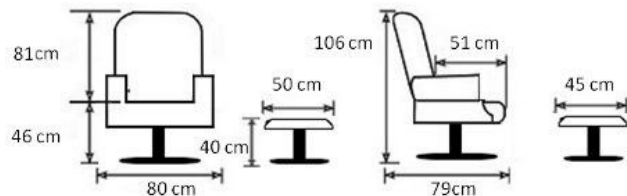

Coloris disponibles :

Caractéristiques :

- Poids maximum : 135 kg
- Piètement : couronne en bois finition wengué, vernis acrylique
- Pieds sculptés
- Tête ajustable
- Mécanisme : glissant central
- Bouton de tension sur le côté
- Suspension : ressorts type "NOSAG" et sangles
- Assise : mousse polyuréthane de 24 kg/m3
- Dossier : mousse polyuréthane de 18 kg/m3
- Manchettes : mousse polyuréthane de 24 kg/m3
- Dimensions :
Fauteuil : 80x79x106

- Hauteur d'assise:46 cm
- Profondeur d'assise:51 cm
- Largeur d'assise:54 cm
- Hauteur de dossier :81 cm

Pouf : 50L x 45P x 40H cm

Revêtement :

- Revêtement en cuir vachette (en bleu) et vinyle (en gris) selon schema