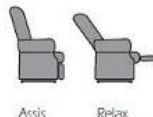

Envoyer à un ami

Imprimer

Plus d'informations, Fauteuil de relaxation avec pouf Le Raffiné :

Notre conseil : Le fauteuil de relaxation Le Raffiné doté de ses coussins généreux et prolongé de son pouf rembouré vous offrira une détente immédiate. Spécialement étudié pour vous garantir une qualité de repos optimale, sa tête ajustable, son mécanisme de glissement central et sa base pivotante vous offriront l'opportunité d'apprécier son confort sous de multiples angles.

Description :

- Pouf confortable et rembouré
- Tête ajustable
- Revêtement en cuir de vachette, fleur corrigée pigmentée
- Coloris sobres et tendances en cuir taupe ou brun
- Piètement moderne en couronne, bois finition wengué
- Base pivotante 360°
- Bouton de tension sur le côté