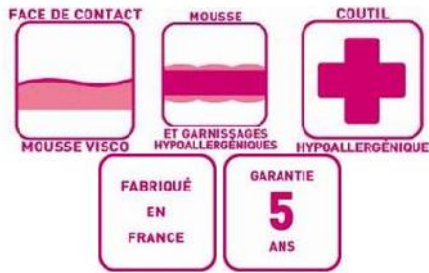

*Soutien* : Ferme

*Accueil* : Souple

*Épaisseur* : 16,5 cm

*Ame* : 14 cm latex Dunlopillo densité 80kg/m3, zone alvéole

*Garnissage* : 1 face mousse de confort et fibres hypoallergéniques.

*Coutil* : stretch hypoallergénique 2 galons NOR03.

L'alliance parfaite du sommier de relaxation électrique avec ses 5 plans de couchage, et du matelas Relaxima 100% Latex Dunlopillo vous convertira définitivement à la relaxation et vos nuits ne seront plus jamais les mêmes.