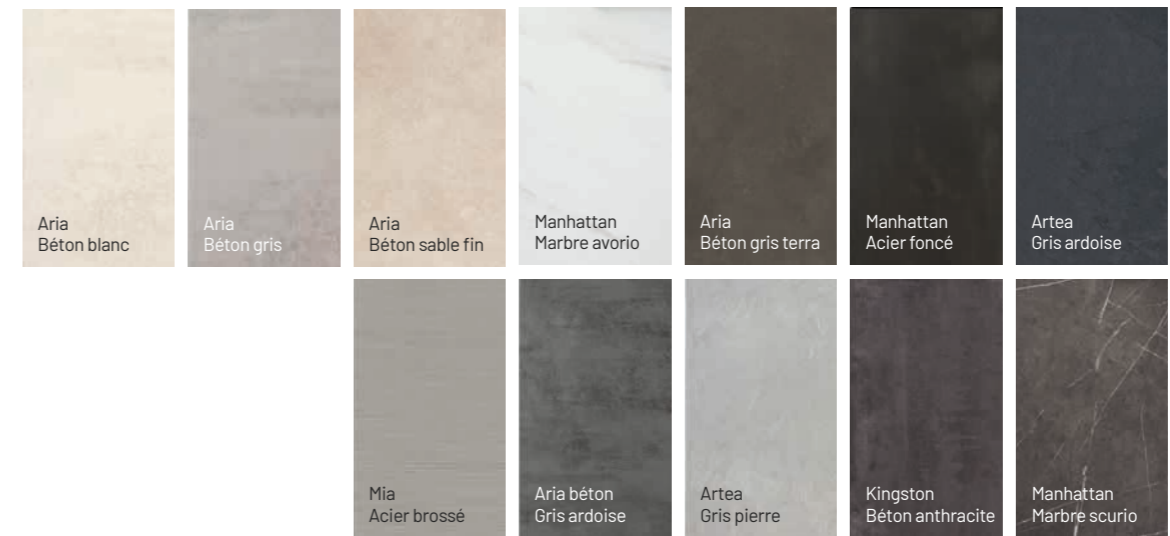

Nos plans de travail

Nos couleurs.

Voir la vie en rose, rouge, beige ou multicolore.

Jaune pastel

Gris cristal

Jaune olive

Une sélection de façades.

Plus de modèles à découvrir en magasin.

Les brillantes

Les mates

Les mates anti-traces

Les structurées

Les bois

Les cadres

Les cuisines claires

Laissez-vous carte
blanche pour voir
la vie en couleurs.