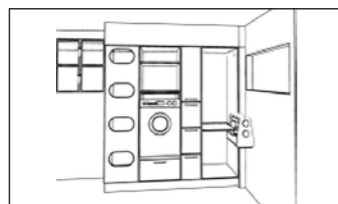

Portes coulissantes

(p.93)

1 643€* (ensemble meubles)

Composition : Façade mélaminé rose poudré et terracotta, profil inox coloris argent mat

Portes coulissantes : L85 P4,1 H250 cm, prix conseillé : 526,36 € TTC. Rail haut et bas pour portes coulissantes en aluminium, prix conseillé : 31,17 € TTC. Porte coulissante combinaison en deux coloris P4,1 H250 cm, prix : 534,75 € TTC (x2).

*Prix TTC valable en France métropolitaine éco participation mobilier incluse (19,19 €), hors pose et livraison.

Buanderie

ALTA

(p.94)

3 490€* (ensemble meubles)

Composition : Façade mélaminé, chants PVC assortis sur tout le pourtour ép. 19 mm, façades Gris cristal, coloris de corps extérieur Gris cristal, poignée étrier noir onyx, coloris de socles Gris cristal

Meubles : Armoire lingère L50 H201,5 P66 cm, prix conseillé : 1 135,05 € TTC. Armoire étagère pour lave-linge ou sèche-linge L63,3 H201,5 P68 cm, prix conseillé : 1 871,86 € TTC. Armoire d'installation L30 H201,5 P66 cm, prix conseillé : 1 554,53 € TTC. Armoire étagère avec penderie et porte linge L60 H201,5 P68,1 cm, prix conseillé : 1 603,88 € TTC.

*Prix TTC valable en France métropolitaine éco participation mobilier incluse (35,14 €), hors électroménagers, pose et livraison.