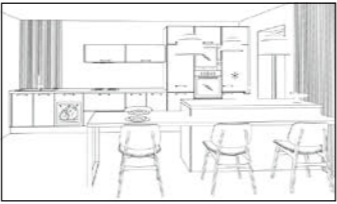

Modèle LIMA ^(p.52)

ROSE PALE ET NOYER

8 890€* ^(ensemble meubles)

Composition : Façade laque panneau de particule, revêtement UV mate structuré en imitation noyer Victoria, structure en relief. Chant épais coloris façade sur le pourtour, épaisseur 19 mm, façade 2 en laque Rose pâle Satiné, coloris de corps extérieur Noir lave, poignée étriers métalliques noirs.

Meubles bas : Fileur de finition, L5 P56 H71,5 cm, prix conseillé : 152,58 € TTC. Meuble bas sous-évier 2 portes L90 P56 H71,5 cm, prix conseillé : 573,10 € TTC. Façade pour lave-vaisselle L60 P56 H71,5 cm, prix conseillé : 271,67 € TTC. Meuble bas à coulissant 2 coulissants 1 tiroir intérieur L90 P56 H71,5 cm, prix conseillé : 1 719,31 € TTC. Meuble bas 2 portes 2 étagères L90 P56 H71,5 cm, prix conseillé : 573,10 € TTC. Armoire de rangement L60 P56 H214,5 cm, prix conseillé : 1 252,27 € TTC. Côté visible pour armoire prix conseillé : 271,67 € TTC. Armoire pour four et micro-ondes L60 P56 H214,5 cm, prix conseillé : 2 271,95 € TTC. Armoire pour réfrigérateur L60 P56 H214,5 cm, prix conseillé : 1 252,27 € TTC. Meuble bas 2 portes 2 étagères L90 P56 H71,5 cm, prix conseillé : 615,90 € TTC (x2). Fileur de finition, L5 P56 H214,5 cm, prix conseillé : 104,20 € TTC. Fileur de finition, L5 P56 H71,5 cm, prix conseillé : 58,61 € TTC. Panneau de finition arrière-îlot L185 P1,6 H86,5 cm, prix conseillé : 643,17 € TTC. Joue de finition îlot L60 P1,6 H86,5 cm, prix conseillé : 208,60 € TTC.

Meubles hauts : Meuble haut avec porte abattante L90 P35 H39 cm, prix conseillé : 401,92 € TTC (x2). Joue de finition pour élément haut L1,6 P37,4 H39 cm, prix conseillé : 84,66 € TTC.

Plans de travail : Plan de travail chant droit L335 P60 H3,9 cm, prix conseillé : 803,46 € TTC. Plan de travail chant droit L320 P60 H3,9 cm, prix conseillé : 1 363,54 € TTC. Plus-value pour plaquage arrière, prix conseillé : 250,08 € TTC. Plan de travail chant droit L186,6 P64 H3,9 cm, prix conseillé : 791,93 € TTC. Plus-value pour plaquage arrière, prix conseillé : 148,49 € TTC.

*Prix TTC valable en France métropolitaine éco participation mobilier incluse (46,13 €) hors électroménagers, pose et livraison.