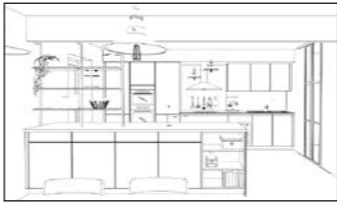

Modèle ANIA ^(p.28)

NOIR GRAPHITE

9 890€* ^(ensemble meubles)

Composition : Façade laquée laminée Noir Graphite ultra mat, 4 chants assortis sur le pourtour épaisseur 1,9 cm, gorges sans poignée, caisson 1,6 cm d'épaisseur coloris chêne Sierra.

Meubles hauts : Meuble haut 1 porte, L60 P35 H86,4 cm, prix conseillé : 471,51 € TTC (x2). Meuble haut porte vitrée à cadre 1 porte, L60 P35 H86,4 cm, prix conseillé : 743,09 € TTC.

Plans de travail : Plan de travail chant avant arrondi, L307 P77,1 H3,8 cm, prix conseillé : 723,47 € TTC. Supplément de prix conseillé pour finition de chants, prix conseillé : 59,13 € TTC. Plan de travail chant avant arrondi, L285 P58,5 H3,8 cm, prix conseillé : 488,07 € TTC.

*Prix TTC valable en France métropolitaine éco participation mobilier incluse (65,32 €) hors accessoires, hors pose et livraison.