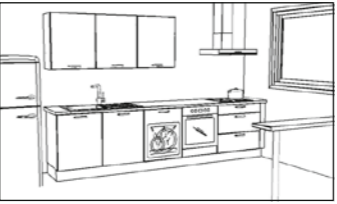

Modèle ARIA ^(p.56)

NOYER & NOIR MAT

2 790€* ^(ensemble meubles)

Composition : Façade mélaminé, chants PVC assortis sur tout le pourtour épaisseur 19 mm, combinaison de façades décor Noyer et Noir mat, coloris de corps extérieur Noir, poignée métallique Noir, coloris de socles Noir, coloris de plan de travail Noir structuré.

Meubles bas : Meuble bas sous-évier, 2 portes, L120 P56,1 H72 cm, prix conseillé : 754,87 € TTC. Façade de lave-vaisselle, L60 P56,1 H72 cm, prix conseillé : 157,33 € TTC. Meuble bas pour four, L60 P56,1 H72 cm, prix conseillé : 386,64 € TTC. Meuble bas pour plaque de cuisson 1 tiroir, 2 coulissants, L80 P56,1 H72 cm, prix conseillé : 1 544,89 € TTC. Fileur de meuble bas finition caisson, L10 H72 cm, prix conseillé : 68,63 € TTC.

Meubles hauts : Meuble haut, 1 porte, L60 P35 H72 cm, prix conseillé : 386,64 € TTC (X3).

Plans de travail : Plan de travail avec chant avant arrondi, L332 P60 H3,8 cm, prix conseillé : 722,74 € TTC. Plan de travail avec chant avant arrondi, L140 P30 H3,8 cm, prix conseillé : 297,60 € TTC.

Accessoires : Pied support 60 mm Ø en aspect inox, prix conseillé : 53,17 € TTC.

*Prix TTC valable en France métropolitaine éco participation mobilier incluse (29,12 €), hors électroménagers, pose et livraison.