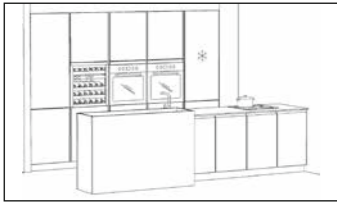

Modèle ÉLINA ^(p.23)

BLANC ALPIN

6 499€* ^(ensemble meubles)

Composition : Façade mélaminé, chants PVC assortis sur tout le pourtour épaisseur 19 mm, Combinaison de façades Blanc alpin, Coloris de corps extérieur Blanc alpin, Poignée encastrable aspect inox, Coloris de socles Noir.

Meubles bas : Armoire de rangement 2 portes 6 étagères L60 H216 P56,1 cm, prix conseillé : 1 098 € TTC. Poignée encastrable planification entre des armoires juxtaposées L2,5 H216 P54,4 cm, prix conseillé : 162,36 € TTC (X4). Armoire four 2 portes 3 étagères L60 H216 P56,1 cm, prix conseillé : 1 123,10 € TTC (X3). Armoire réfrigérateur/congélateur 2 portes électroménager L60 H216 P56,1 cm, prix conseillé : 1 021,01 € TTC. Façade de porte pour appareils intégrés aspect inox L60 H79,2 P56,1 cm, prix conseillé : 326,39 € TTC. Panneau finition caisson L43 P1,6 H145 cm, prix conseillé : 162,80 € TTC. Meuble pour plaque de cuisson 1 tiroir 1 tiroir 1 coulissant L120 H79,2 P56,1 cm, prix conseillé : 2 047,03 € TTC. Cadre pour planifications d'îlot 1 porte 2 étagères L50 H79,2 P18 cm, prix conseillé : 349,82 € TTC (X4). Meuble sous-évier 2 portes L100 H79,2 P56,1 cm, prix conseillé : 820,15 € TTC. Joue de finition 583 mm L16 H870 cm, prix conseillé : 190,81 € TTC.

Plans de travail : Plan de travail Slim Line, 16 mm d'épaisseur, L284 P78,9 H1,6 cm, prix conseillé : 1 116,41 € TTC.

Accessoires : Tablette 25 mm d'épaisseur, prix conseillé : 426,82 € TTC (X2). Tablette 25 mm d'épaisseur, prix conseillé : 142,27 € TTC (X2). *Prix TTC valable en France métropolitaine éco participation mobilier incluse (53,53 €) hors pose et livraison.