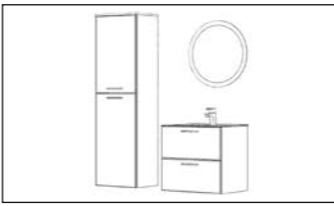

Salle de bain ÉLINA

BÉTON NOIR (p.91)

1 190€* (ensemble meubles)

Composition : Façade mélaminé, chants PVC assortis, ép. 19 mm, façade décor béton noir, caisson de meuble ép 16 mm, décor chêne Havane

Salle de bain : Lavabo à encastrer minéral composite blanc brillant 1 bac, prix conseillé : 199,69 € TTC. Mitigeur avec poignée chromé, prix conseillé : 122,39 € TTC. Siphon Geberit blanc, prix conseillé : 42,51 € TTC. Miroir avec LED diamètre 60 cm, prix conseillé : 185,52 € TTC. Armoire salle de bain 2 portes 4 étagères L45 H158,4 P35 cm, prix conseillé : 248,16 € TTC. Meuble bas pour lavabo salle de bain 1 coulissant L60 H57,6 P46,1 cm, prix conseillé : 375,57 € TTC. Tablette, L120 P37,6 H1,6 cm, prix conseillé : 26,61 € TTC.

*Prix TTC valable en France métropolitaine éco participation mobilier incluse (6,91 €), hors pose et livraison.