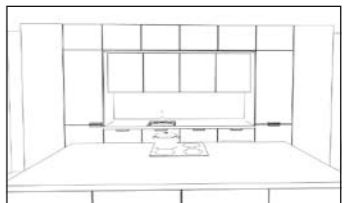

Modèle MANHATTAN (p.22)

MARBRE AVORIO

9190€* (ensemble meubles)

Composition : Façade en MDF, épaisseur 20 mm, combinaison de façades imitation marbre Avorio, coloris de corps extérieur gris cristal, poignée coloris lait, coloris de socles Imitation marbre Avorio.

Meubles bas : Armoire réfrigérateur/congélateur intégrés 2 portes L60 H201,5 P56 cm, prix conseillé : 1 008,52 € TTC. Meuble bas, 1 porte, L60 P56,1 H78 cm, prix conseillé : 504,25 € TTC. Meuble bas sous-évier, 2 portes, L120 P56 H78 cm, prix conseillé : 686,60 € TTC. Meuble bas pour four, L60 P56 H78 cm, prix conseillé : 333,07 € TTC. Meuble pour table de cuisson 2 coulissants L120 H78 P56 cm, prix conseillé : 1 953,77 € TTC. Meuble bas 1 porte 2 étagères réglables L60 H78 P56 cm, prix conseillé : 530,30 € TTC. Joux pour îlot, L1,6 H78 P117,6 cm, prix conseillé : 230,74 € TTC (X2). Meuble bas 2 portes 2 étagères L120 H78 P56 cm, prix conseillé : 774,06 € TTC (X2). Système d'ouverture TIP-ON, prix conseillé : 441,37 € TTC. Façade de lave-vaisselle, L60 P56,1 H78 cm, prix conseillé : 312,60 € TTC. Armoire à provision 6 étagères L60 H201,5 P56 cm, prix conseillé : 1 002,94 € TTC.

Meubles hauts : Meuble haut 1 porte, L60 H65 P35 cm, prix conseillé : 349,81 € TTC (X2). Meuble haut 2 portes, L120 P35 H65 cm, prix conseillé : 452,16 € TTC. Meuble haut 1 porte, L60 H56 P39 cm, prix conseillé : 433,55 € TTC (X4). Surmeuble d'armoire L60 H39 P56 cm, prix conseillé : 375,86 € TTC (X2).

Plans de travail : Plan de travail avec chant double postformé, L240 P60 H3,9 cm, prix conseillé : 410,84 € TTC. Plan de travail chant double postformé, L244 P117,6 H3,9 cm, prix conseillé : 1 009,45 € TTC. chant supplémentaire L240 cm, prix conseillé : 186,07 € TTC.

*Prix TTC valable en France métropolitaine éco participation mobilier incluse (81,30 €), hors accessoires, pose et livraison.