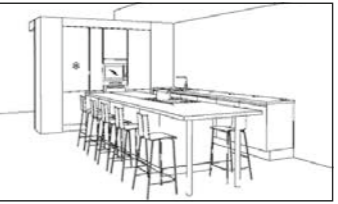

Modèle VALENTINA ^(p.57)

CHÊNE SIERRA

12 890€* ^(ensemble meubles)

Composition : Façade mélaminé, chants PVC assortis sur tout le pourtour épaisseur 20 mm, combinaison de façades décor chêne Sierra, coloris de corps extérieur Noir, poignée encastrable Noir, coloris de socles Noir, coloris de plan de travail Noir structuré.

Meubles bas : Armoire réfrigérateur /congélateur 2 portes L60 H216 P56,1 cm, prix conseillé : 1 181,47 € TTC. Poignée encastrable entre colonnes L2,5 H21,6 P54,4 cm, prix conseillé : 171,96 € TTC (X3). Armoire pharmacien 1 coulissant 6 paniers L30 H216 P56,1 cm, prix conseillé : 2 359,98 € TTC. Armoire four et micro-ondes L60 H216 P56,1 cm, prix conseillé : 1 411,25 € TTC. Armoire 1 porte 1 étagère fixe 5 coulissants L60 H216 P56,1 cm, prix conseillé : 3 043,37 € TTC. Meuble coulissant 1 coulissant 1 tiroir intérieur 1 coulissant intérieur L60 H72 P56,1 cm, prix conseillé : 1 466,09 € TTC. Meuble bas 1 porte L120 H72 P56,1 cm, prix conseillé : 1 111,80 € TTC. Façade lave-vaisselle L60 H72 P56,1 cm, prix conseillé : 306,85 € TTC. Meuble bas sous-évier, 2 portes, L120 P56,1 H72 cm, prix conseillé : 1 105,87 € TTC. Fileur de façade L20 H72 P56,1 cm, prix conseillé : 174,92 € TTC. XL-meuble pour plaque de cuisson 1 tiroir 1 coulissant L120 H79,2 P56,1 cm, prix conseillé : 1 962,70 € TTC. XL-meuble d'îlot 1 porte 2 étagères P18 L60 H79,2 cm, prix conseillé : 493,64 € TTC (X4). XL-meuble coulissant 1 tiroir 1 tiroir intérieur 1 coulissant L120 H 79,2 P56,1 cm, prix conseillé : 2 334,78 € TTC. Joue frontale XL avec poignée encastrée L5 H79,2 P80,5 cm, prix conseillé : 959,11 € TTC. Joue de support L1,6 P109 H87 cm, prix conseillé : 290,56 € TTC.

*Prix TTC valable en France métropolitaine éco participation mobilier incluse (29,12 €), hors électroménagers, pose et livraison.

Plans de travail : Plan de travail avec chant avant décor droit, L367 P60 H3,8 cm, prix conseillé : 959,86 € TTC. Plan de travail APD avec chant décor droit L340 P110 H3,8 cm prix conseillé : 1 416,29 € TTC. Chant supplémentaire décor droit L340 cm prix conseillé : 85,68 € TTC.

Accessoires : Pied support 60 mm Ø en aspect inox, prix conseillé : 70,42 € TTC (X2). Ferrure de sécurité anti-basculement, prix conseillé : 160,10 € TTC.

*Prix TTC valable en France métropolitaine éco participation mobilier incluse (98,48 €) hors pose et livraison.