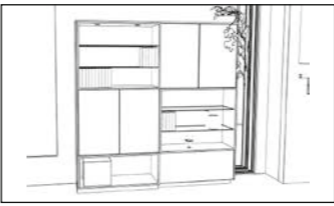

Bibliothèque ÉLINA

GRIS SOIE (p.89)

1 390€* (ensemble meubles)

Composition : Façade mélaminé, chants PVC assortis sur tout le pourtour ép. 19 mm, combinaison de façades Gris soie, coloris de corps extérieur Gris soie, coloris de socles Gris soie

Meubles : Joue grande hauteur L1,6 P58,5 cm prix conseillé : 69,59 € TTC (X2). Meuble haut étagères L90 H36 P37,1 cm, prix conseillé : 258,40 € TTC. Meuble haut portes coulissantes verre 2 étagères L90 H72 P35 cm, prix conseillé : 176,02 € TTC (X2). Meuble haut 2 portes 2 étagères L90 H72 P35 cm, prix conseillé : 132,53 € TTC (X2). Meuble haut avec porte relevante L90 H36 P35 cm, prix conseillé : 202,63 € TTC. Tablette, L120 P37,6 H1,6 cm, prix conseillé : 101,11 € TTC. Supplément pour socles, prix conseillé : 17,40 € TTC (x3).

*Prix TTC valable en France métropolitaine éco participation mobilier incluse (42,26 €), hors accessoires, hors pose et livraison.