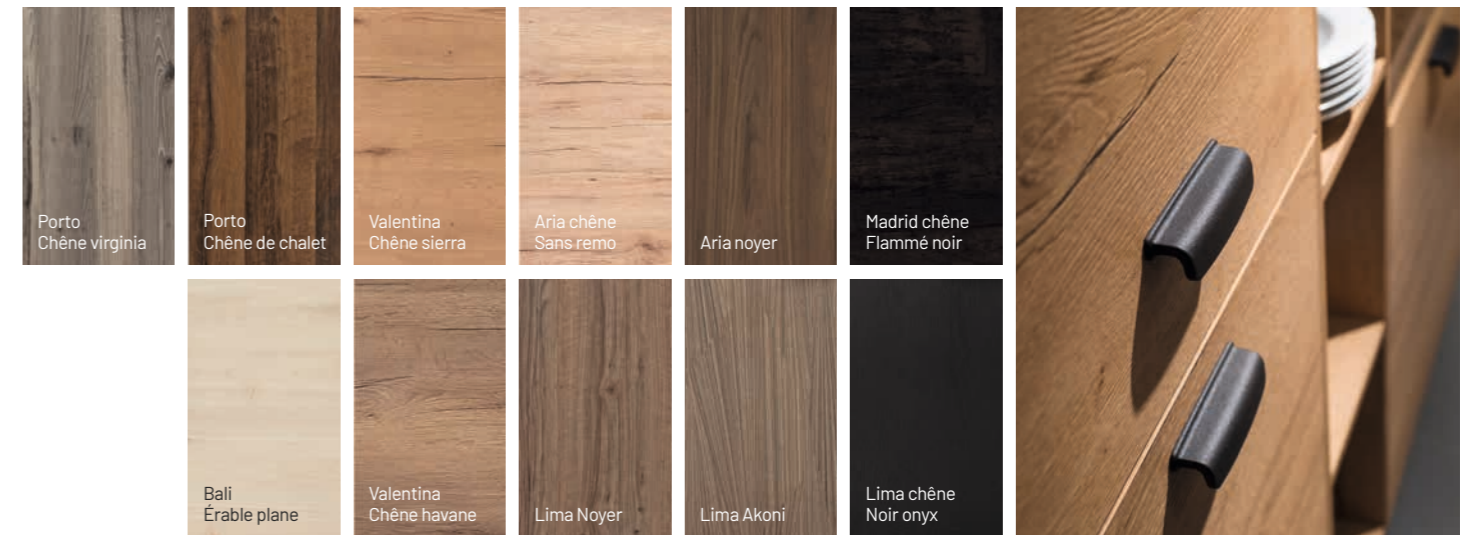

Nos plans de travail

Nos couleurs.

Voir la vie en rose, rouge, beige ou multicolore.

Jaune pastel

Gris cristal

Jaune olive

Une sélection de façades.

Plus de modèles à découvrir en magasin.

Les brillantes

Les mates

Les mates anti-traces

Les structurées

Les bois

Les cadres

Les cuisines claires

Laissez-vous carte
blanche pour voir
la vie en couleurs.

Découvrez nos collections
cuisines-aviva.com

ÉLINA BLANC ALPIN

+ de satisfaction !

Une cuisine lumineuse ! Ce linéaire
bien agencé vous permet de bénéficier
de rangements tout en optimisant l'espace.

Prix de cette cuisine :