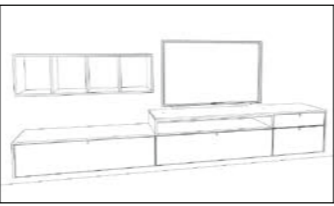

Meuble TV ANIA

BLEU FJORD (p.87)

1 890€* (ensemble meubles)

Composition : Façade laquée laminée Bleu Fjord ultra mat, 4 chants assortis sur le pourtour épaisseur 1,9 cm, poignées Boucle cuir, caisson 1,6 cm d'épaisseur coloris Chêne Havane