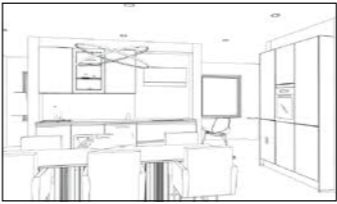

Modèle ANIA ^(p.30)

GRIS TAUPE

6 390€* ^(ensemble meubles)

Composition : Façade laquée laminée Gris Taupe ultra mat, 4 chants assortis sur le pourtour épaisseur 1,9 cm, gorges sans poignées, Caisson 1,6 cm d'épaisseur coloris Gris Taupe, Socles hauteur 15 cm coloris Gris Taupe.

Meubles bas : Joue de finition, L1,6 P59,8 H223,8 cm, prix conseillé : 538,54 € TTC (x2). Armoire pour réfrigérateur, L60 P56,1 H208,8 cm, prix conseillé : 1 029,69 € TTC. Poignée encastrable intermédiaire L2,5 P54,4 H208,8 cm, prix conseillé : 131,75 € TTC (x2). Armoire pour four, L60 P56,1 H208,8 cm, prix conseillé : 1 040,09 € TTC. Armoire de rangement 2 portes, L60 P56,1 H208,8 cm, prix conseillé : 1 079,39 € TTC. Meuble bas sous-évier 1 porte L60 P56,1 H72 cm, prix conseillé : 472,66 € TTC. Porte pour lave-vaisselle, L60 P56,1 H72 cm, prix conseillé : 239,22 € TTC. Meuble bas 1 porte, 1 étagère L60 P56,1 H72 cm, prix conseillé : 478,44 € TTC. Meuble bas 1 tiroir, 1 tiroir intérieur, 1 coulissant L120 P56,1 H72 cm, prix conseillé : 1 764,69 € TTC. Crédence murale L180 P1,6 H53,7 cm, prix conseillé : 260,02 € TTC. Crédence murale L120 P1,6 H140,2 cm, prix conseillé : 491,90 € TTC.

Meubles hauts : Meuble haut 1 porte, L60 P35 H86,4 cm, prix conseillé : 471,51 € TTC (x2). Meuble haut porte vitrée à cadre 1 porte, L60 P35 H86,4 cm, prix conseillé : 743,09 € TTC.

Plans de travail : Plan de travail chant avant postformé, L300 P60 H3,8 cm, prix conseillé : 520,05 € TTC. *Prix TTC valable en France métropolitaine éco participation mobilier incluse (47 €) hors accessoires, hors pose et livraison.