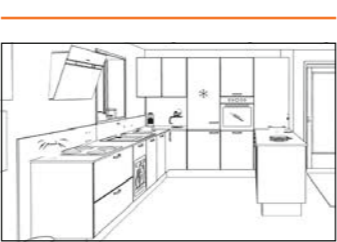

Modèle BUDAPEST ^(p.38)

VERT EUCALYPTUS MAT

7 590€* ^(ensemble meubles)

Modèle BUDAPEST, ensemble cuisine

Composition : Façade: panneau de particules recouvert de laque UV mate, chant épais coloris façade sur le pourtour, traitement anti-traces de doigts, épaisseur 19 mm, coloris Vert eucalyptus mat, caisson coloris blanc, poignées étrier couleur inox, socles hauteur 15 cm coloris Vert eucalyptus.

Meubles bas : Meuble bas 2 coulissants 1 tiroir intérieur L120 P56 H71,5 cm, prix conseillé : 1801,19 € TTC. Porte pour lave-vaisselle, L60 P56 H71,5 cm, prix conseillé : 212,12 € TTC. Meuble bas sous-évier 2 portes, L120 P56 H71,5 cm, prix conseillé : 558,22 € TTC. Meuble bas d'angle avec étagères réglables, L90 P56 H71,5 cm, prix conseillé : 1 043,87 € TTC. Meuble bas 2 portes 2 étagères L90 P56 H71,5 cm, prix conseillé : 498,68 € TTC. Armoire pour réfrigérateur, L60 P56 H201,5 cm, prix conseillé : 919,20 € TTC. Armoire pour four, L60 P56 H201,5 cm, prix conseillé : 861,52 € TTC. Armoire de rangement, L60 P58,1 H201,5 cm, prix conseillé : 1 241,11 € TTC. Plus-value pour côté visible assorti, prix conseillé : 338,65 € TTC. Fileur de finition, L5 P56 H71,5 cm, prix conseillé : 120,95 € TTC. Meuble bas 2 portes 2 étagères L120 P56 H71,5 cm, prix conseillé : 558,22 € TTC. Joue de finition L215 P1,6 H71,5 cm, prix conseillé : 423,34 € TTC. Crédence murale, L171,9 P1,6 H110 cm, prix conseillé : 587,06 € TTC. Joue de finition L236,5 P1,6 H25 cm, prix conseillé : 162,82 € TTC. Crédence murale, L238,4 P1,6 H21,9 cm, prix conseillé : 343,86 € TTC. Crédence murale, L91,6 P1,6 H57,3 cm, prix conseillé : 143,28 € TTC. Joue de finition L264 P1,6 H20 cm, prix conseillé : 145,40 € TTC. Joue de finition L1,6 P58 H71,5 cm, prix conseillé : 284,69 € TTC (x2).

Meubles hauts : Meuble haut 2 portes 2 étagères réglables L90 P35 H71,5 cm, prix conseillé : 440,99 € TTC.

Plans de travail : Plan de travail slim chant droit, L91,6 P61,8 H1,6 cm, prix conseillé : 325,63 € TTC. Plan de travail slim chant droit, L332,6 P61,6 H1,6 cm, prix conseillé : 1 107,13 € TTC. Raccord d'angle pour plan de travail L61,6 cm, prix conseillé : 56,19 € TTC. Plan de travail slim chant droit, L217,6 P64 H1,6 cm, prix conseillé : 1 068,43 € TTC. Plus-value pour chant arrière plaqué, prix conseillé : 163,74 € TTC.

*Prix TTC valable en France métropolitaine éco participation mobilier incluse (45,16 €) hors accessoires, hors pose et livraison.