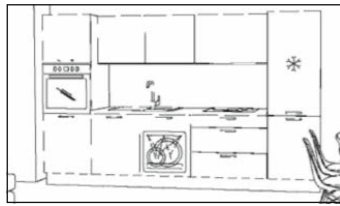

Modèle LOFT (p.60)

SAUGE MAT SOYEUX

4 100€* (ensemble tout compris)

Composition : Façade en mélaminé, 4 chants PVC, épaisseur 18 mm, coloris MODELE Loft: Combinaison de façades Sauge mat soyeux, coloris de corps extérieur Blanc, poignée étrier, coloris de socles Sauge mat soyeux, coloris de plan de travail décor Grain clair.

Meubles bas : Armoire four 1 niche 59 cm 1 porte L60 P55,5 H190,2 cm, prix : 437,67 € TTC. Meuble bas sous-évier 1 porte 1 bandeau intérieur L60 cm, prix conseillé : 212,95 € TTC. Façade pour lave-vaisselle encastré L60 cm, prix conseillé : 84,71 € TTC. Meuble coulissant 1 tiroir 2 coulissants L90 cm, prix conseillé : 790,63 € TTC. Armoire pour combiné réfrigérateur/congélateur niche 178 cm 1 tablette fixe L60 cm, prix conseillé : 475,32 € TTC.

Meubles hauts : Meuble haut 1 porte 1 tablette amovible L60 P33,5 H58 cm, prix conseillé : 142,36 € TTC, (x2). Meuble haut pour hotte intégrable 2 portes L90 P33,5 H58 cm, prix conseillé : 325,90 € TTC.

Plans de travail : Plan de travail avec chant rond L210 P59 H3,9 cm, prix conseillé : 356,66 € TTC.

Électroménagers** : Four multifonctions catalyse CANDY, FCM665X, Prix conseillé : 379,00 € TTC. Plaque induction CANDY 3 zones, CIS633D TT, prix conseillé : 326,00 € TTC. Réfrigérateur intégré 1 porte CANDY, CIO225EE/N, prix conseillé : 480,00 € TTC. Hotte groupe filtrant 50 cm BEKO, HNU51311SH, prix conseillé : 199,00 € TTC. Pack évier inox et mitigeur FRANKE, O92101, prix conseillé : 105,00 € TTC.

*Prix TTC valable en France métropolitaine, éco participation mobilier incluse (28,19 €) et éco-participation électroménager (38 €), hors accessoires, hors pose et livraison. **Sélection d'électroménagers dans la limite des stocks disponibles.